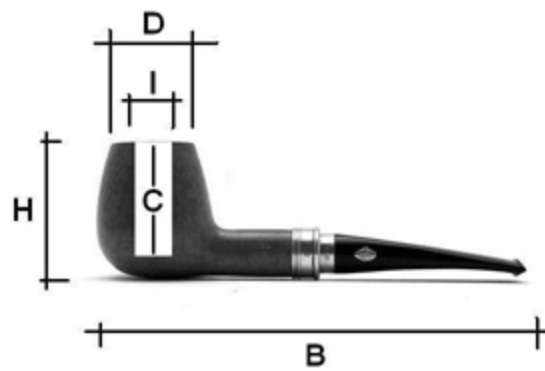

Codice: 11011  *brebbia*

B	cm 15,20	Inches 5,98449
H	cm 5,00	Inches 1,96858
D	cm 3,30	Inches 1,29926
I	cm 2,00	Inches 0,78743
C	cm 4,00	Inches 1,57487
W	gr 58	Oz 2,04589

Filtro: 9mm e adattatore
Filter: 9mm and adaptor