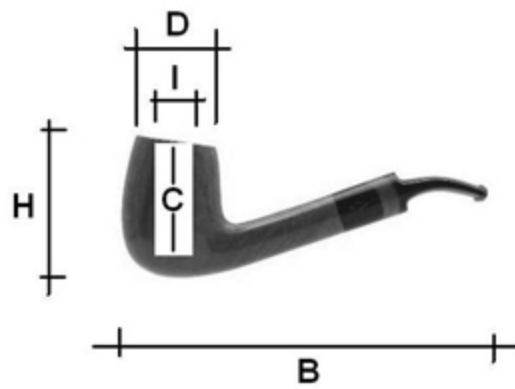

Codice: 11014  brebbia.

B	cm 14,00	Inches 5,51203
H	cm 5,50	Inches 2,16544
D	cm 3,35	Inches 1,31895
I	cm 2,25	Inches 0,88586
C	cm 4,45	Inches 1,75204
W	gr 50	Oz 1,76370

Filtro: No
Filter: No

La pipa è a disposizione.