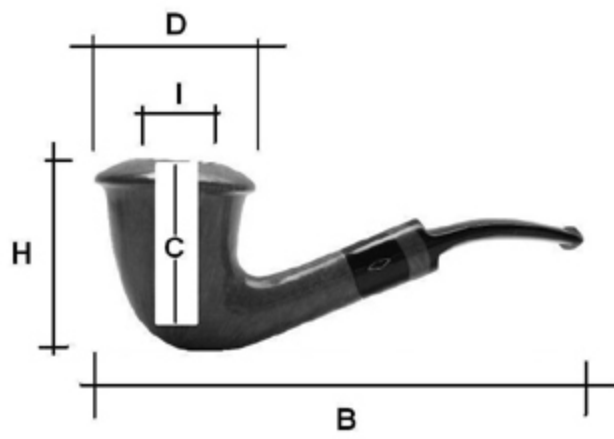

Codice: 11001  brebbia

B	cm 14,40	Inches 5,66951
H	cm 5,80	Inches 2,28355
D	cm 4,60	Inches 1,81109
I	cm 2,24	Inches 0,88192
C	cm 4,30	Inches 1,69298
W	gr 56	Oz 1,97534

Filtro: No
Filter: No

La pipa è a disposizione.